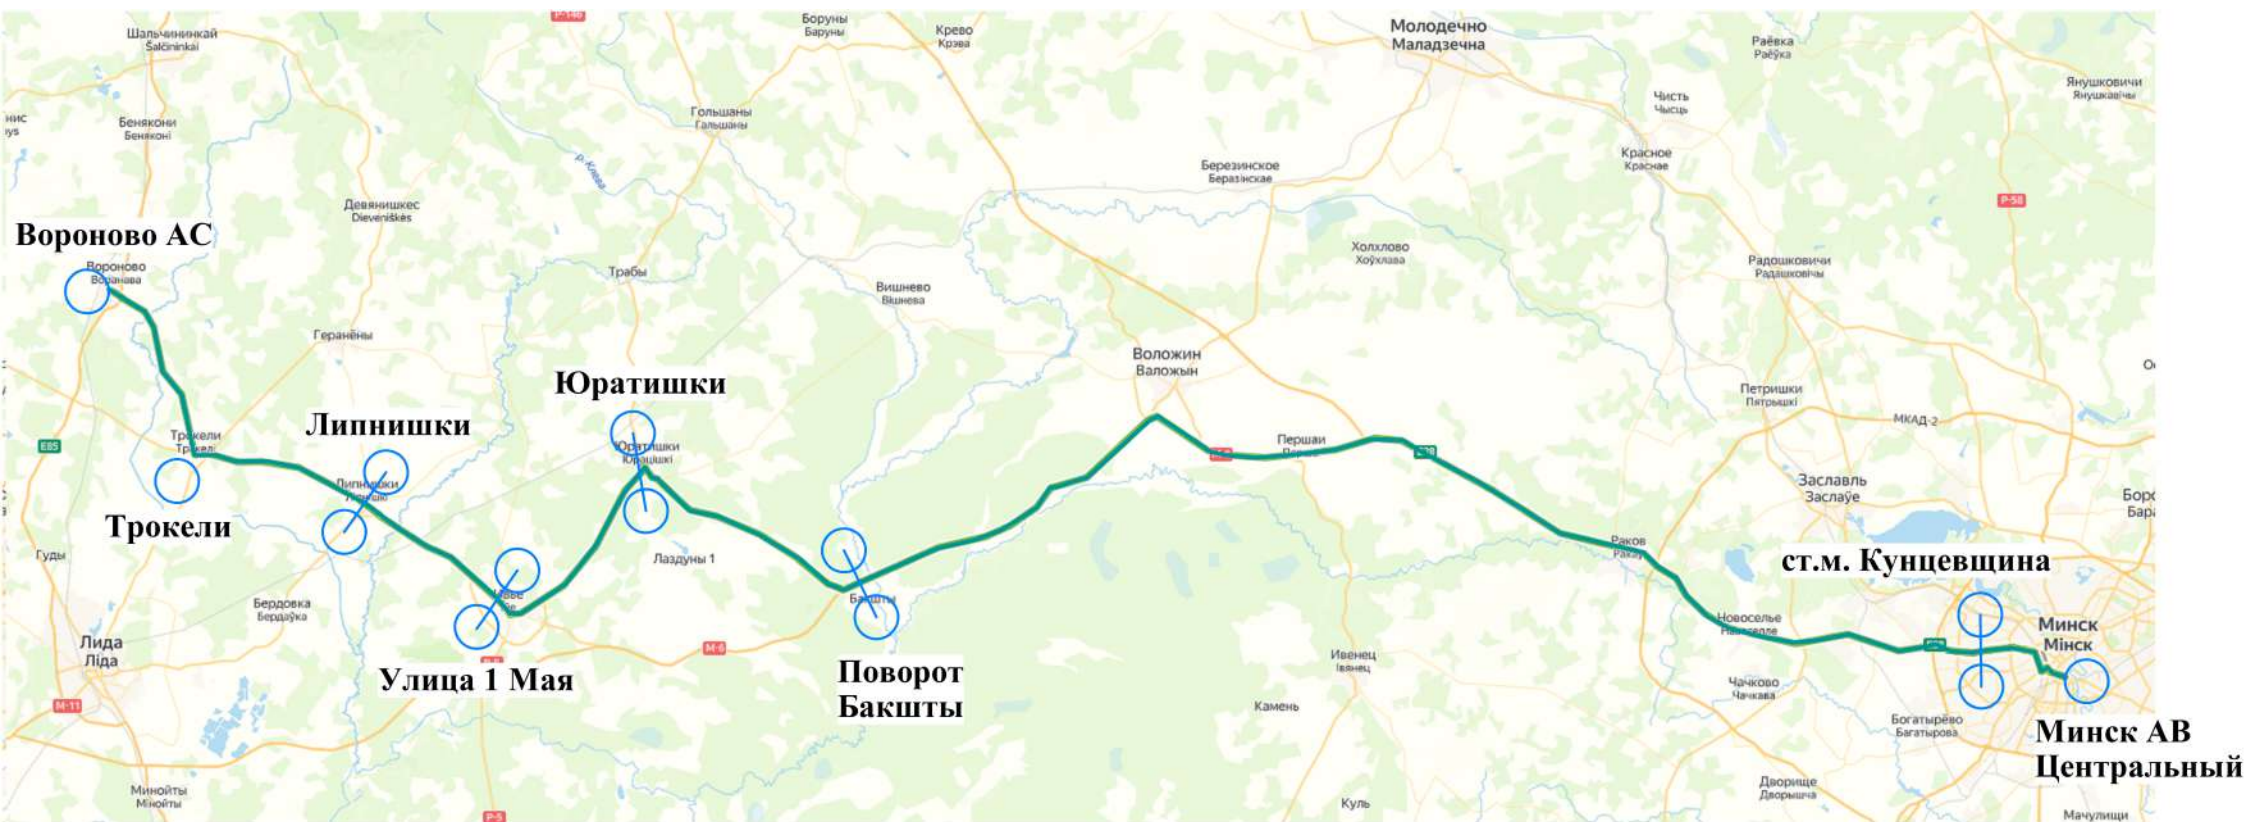

**РАСПИСАНИЕ ДВИЖЕНИЯ**  
автобусов по междугородному межобластному  
автомобильному маршруту в регулярном сообщении  
**№ 4705Э (Т) «Вороново – Минск автовокзал «Центральный»»**

1. Наименование маршрута		2. Перевозчик			3. Протяженность маршрута		4. Периодичность				
<b>Вороново – Минск автовокзал «Центральный»</b>					<b>В прямом направлении</b> 191 км		<b>1</b>	1,2,3,4,5,6,7			
					<b>В обратном направлении</b> 191 км		<b>2</b>				
							<b>3</b>				
							<b>4</b>				
5. Вид сообщения		6. Категория автобуса		7. Класс автобуса		8. В действии					
экспрессное		М <sub>2</sub> , М <sub>3</sub>		класс В, II, III							
Прибытие	Стоянка	Отправление	Время на движение	Расстояние в прямом направлении	Наименование остановочных пунктов	Расстояние в обратном направлении	Время на движение	Прибытие	Стоянка	Отправление	
ч.м.	ч.м.	ч.м.	ч.м.	км		км	ч.м.	ч.м.	ч.м.	ч.м.	
<b>Рейс № 1</b>					<b>Рейс № 2</b>						
-	-	5:30	-	-	<b>Вороново АС</b>	191	0:15	11:30	-	-	
5:45	0:00	5:45	0:15	15	<b>Трокели</b>	176	0:17	11:15	0:00	11:15	
6:02	0:00	6:02	0:17	32	<b>Липнишки</b>	159	0:15	10:58	0:00	10:58	
6:17	0:00	6:17	0:15	47	<b>Ивье, ост. пункт «Улица 1 Мая»</b>	144	0:15	10:43	0:00	10:43	
6:32	0:00	6:32	0:15	62	<b>Юратишки</b>	129	0:17	10:28	0:00	10:28	
6:49	0:00	6:49	0:17	79	<b>М6 пов. Бакшты</b>	112	1:05	10:11	0:00	10:11	
7:54	0:01	7:55	1:05	184	<b>Минск, ост. пункт «м-н Кунцевщина»</b>	7	0:15	9:05	0:01	9:06	
8:10	-	-	0:15	191	<b>Минск АВ Центральный</b>	-	-	-	-	8:50	
<b>Рейс № 3</b>					<b>Рейс № 4</b>						
-	-	15:00	-	-	<b>Вороново АС</b>	191	0:15	20:50	-	-	
15:15	0:00	15:15	0:15	15	<b>Трокели</b>	176	0:17	20:35	0:00	20:35	
15:32	0:00	15:32	0:17	32	<b>Липнишки</b>	159	0:15	20:18	0:00	20:18	
15:47	0:00	15:47	0:15	47	<b>Ивье, ост. пункт «Улица 1 Мая»</b>	144	0:15	20:03	0:00	20:03	
16:02	0:00	16:02	0:15	62	<b>Юратишки</b>	129	0:17	19:48	0:00	19:48	
16:19	0:00	16:19	0:17	79	<b>М6 пов. Бакшты</b>	112	1:05	19:31	0:00	19:31	
17:24	0:01	17:25	1:05	184	<b>Минск, ост. пункт «м-н Кунцевщина»</b>	7	0:15	18:25	0:01	18:26	
17:40	-	-	0:15	191	<b>Минск АВ Центральный</b>	-	-	-	-	18:10	